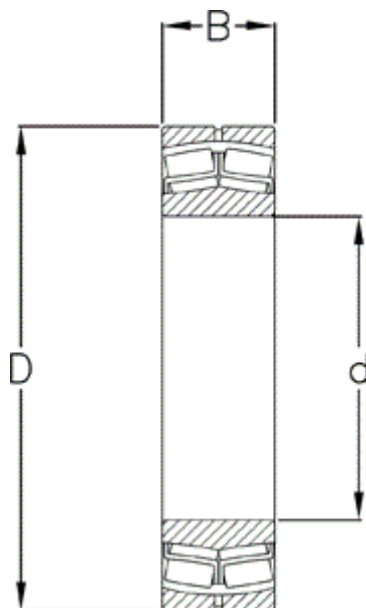

Varenummer: 571806503102

Beskrivelse: NSK Sfærisk rulleleje 22213EAE4 C3

Mål

= Further measures: [Download PDF catalogue from Documents](#)

B = 31

d = 65

D = 120